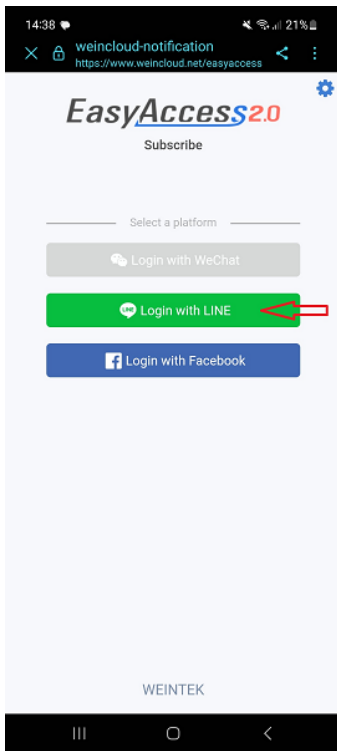

- Na tela principal do aplicativo, clicar no ícone de “Pessoa +” mostrado em vermelho acima. Feito isto, a tela abaixo será mostrada:

- Na tela acima, clicar no ícone do “QR Code” mostrado acima e seguir os passos abaixo:

Basta ler o cód. QR para acessar rapidamente recursos como adição de amigos.

- Ao scanear o QR Code no Sistema de Apontamento, clicar no link que aparecerá logo acima, conforme mostrado na imagem acima com a seta na cor vermelha e seguir os passos abaixo: