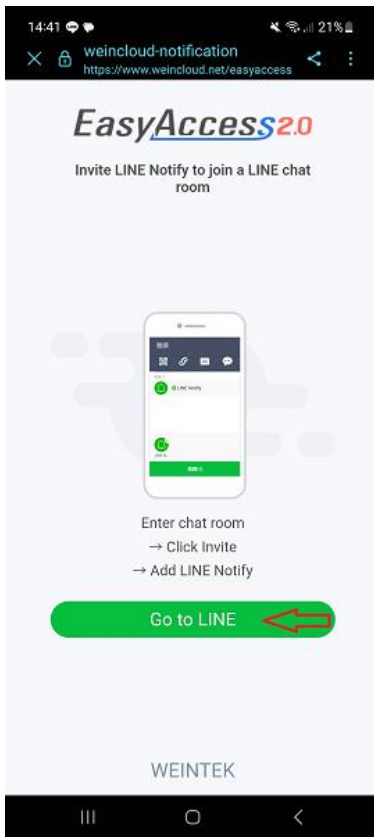

Shape Solutions Ltd.®