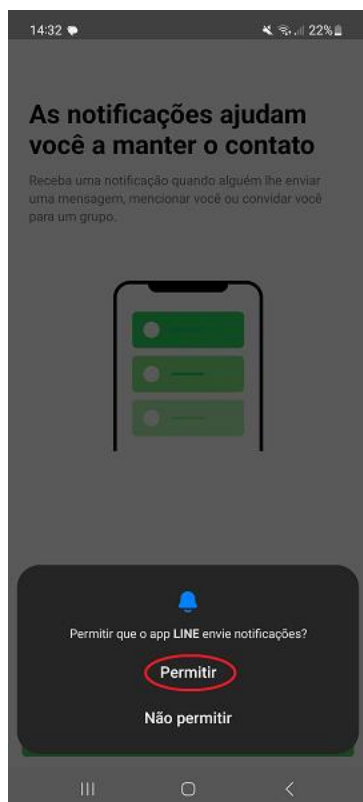

- Permitir que o LINE envie notificações!!