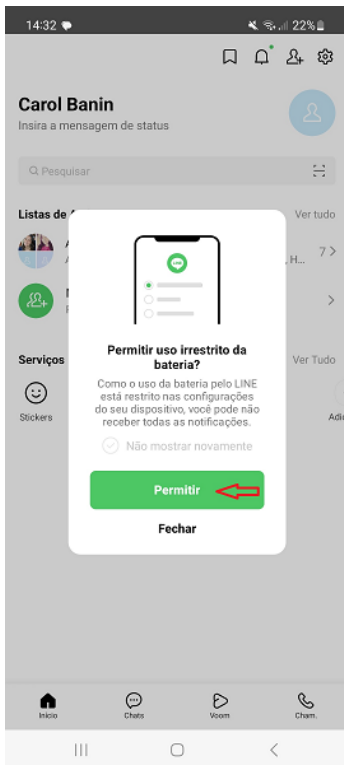

## Selecionar sua conta do Google

Selecione a conta do Google na qual você quer fazer backup dos chats.

Selecionar conta

Restaurar histórico de chat

Pular esta etapa

14:31

22%

## Não há dados para restaurar

Não foi possível encontrar históricos de chat para restaurar. Continue para pular esta etapa.

Continuar

- Neste ponto o usuário pode ou não permitir, conforme desejar;

## As notificações ajudam você a manter o contato

Receba uma notificação quando alguém lhe enviar uma mensagem, mencionar você ou convidar você para um grupo.

- Permitir que o LINE envie notificações!!

Shape Solutions Ltda.®

- Na tela principal do aplicativo, clicar no ícone de “Pessoa +” mostrado em vermelho acima. Feito isto, a tela abaixo será mostrada:

- Na tela acima, clicar no ícone do “QR Code” mostrado acima e seguir os passos abaixo: