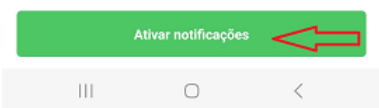

As notificações ajudam você a manter o contato

Receba uma notificação quando alguém lhe enviar uma mensagem, mencionar você ou convidar você para um grupo.