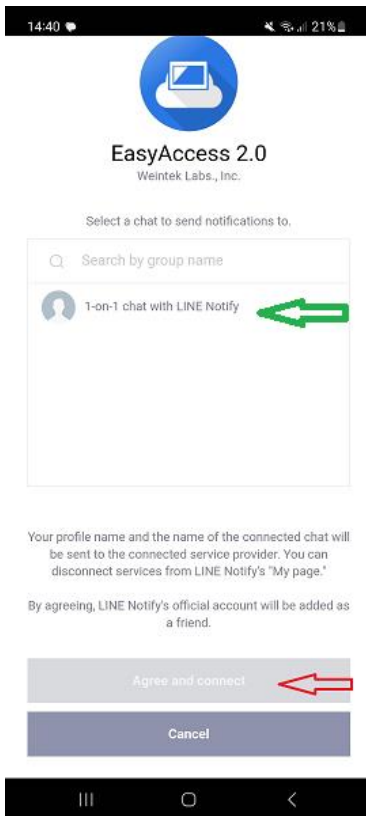

## As notificações ajudam você a manter o contato

Receba uma notificação quando alguém lhe enviar uma mensagem, mencionar você ou convidar você para um grupo.

- Permitir que o LINE envie notificações!!

Shape Solutions Ltda.®

- Na tela principal do aplicativo, clicar no ícone de “Pessoa +” mostrado em vermelho acima. Feito isto, a tela abaixo será mostrada:

- Na tela acima, clicar no ícone do “QR Code” mostrado acima e seguir os passos abaixo:

Basta ler o cód. QR para acessar rapidamente recursos como adição de amigos.

- Ao scanear o QR Code no Sistema de Apontamento, clicar no link que aparecerá logo acima, conforme mostrado na imagem acima com a seta na cor vermelha e seguir os passos abaixo: