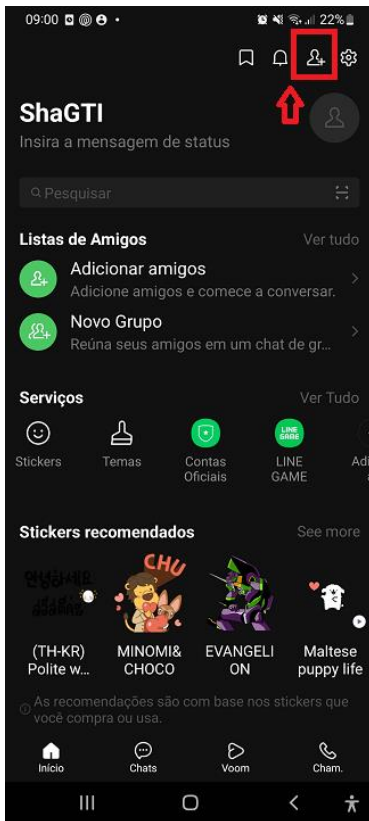

## As notificações ajudam você a manter o contato

Receba uma notificação quando alguém lhe enviar uma mensagem, mencionar você ou convidar você para um grupo.

- Permitir que o LINE envie notificações!!

Shape Solutions Ltda.®

- Na tela principal do aplicativo, clicar no ícone de “Pessoa +” mostrado em vermelho acima. Feito isto, a tela abaixo será mostrada:

- Na tela acima, clicar no ícone do “QR Code” mostrado acima e seguir os passos abaixo: