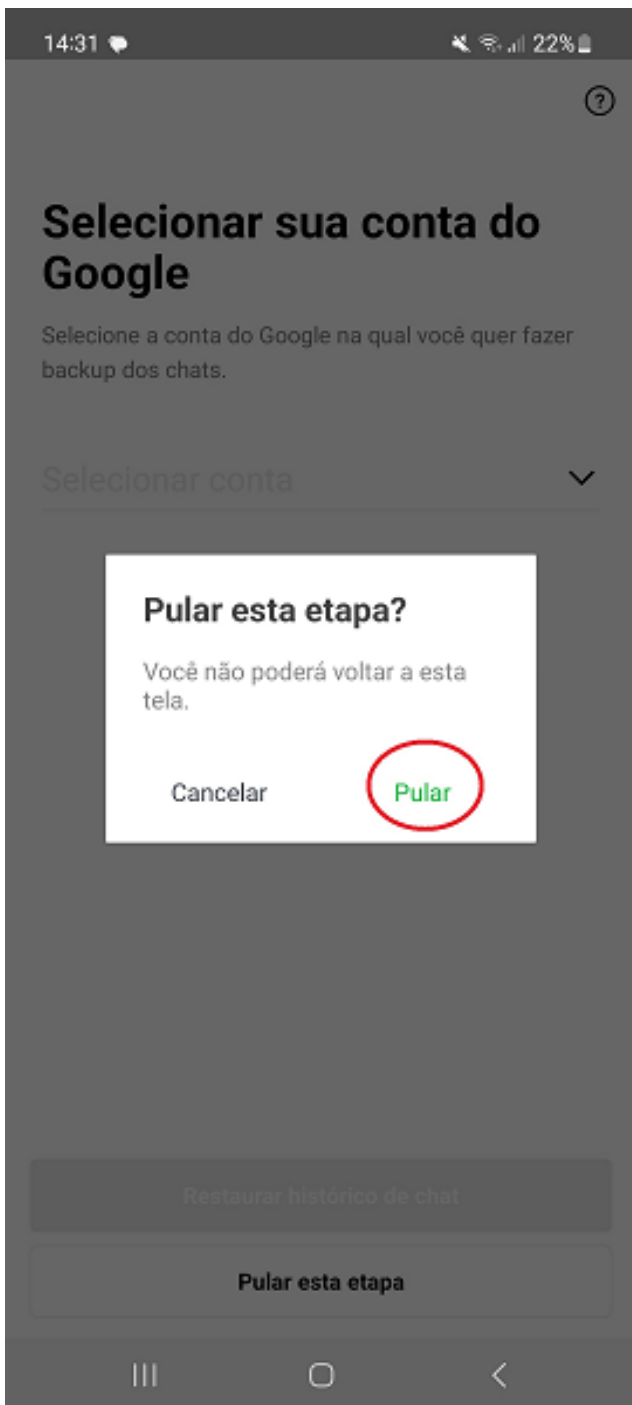

## Selecionar sua conta do Google

Selecione a conta do Google na qual você quer fazer backup dos chats.

Selecionar conta

Restaurar histórico de chat

Pular esta etapa

14:31

22%