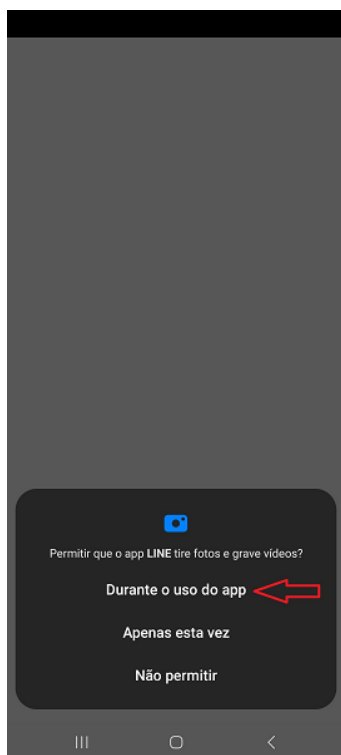

## As notificações ajudam você a manter o contato

Receba uma notificação quando alguém lhe enviar uma mensagem, mencionar você ou convidar você para um grupo.

- Permitir que o LINE envie notificações!!

Shape Solutions Ltda.®

- Na tela principal do aplicativo, clicar no ícone de “Pessoa +” mostrado em vermelho acima. Feito isto, a tela abaixo será mostrada:

- Na tela acima, clicar no ícone do “QR Code” mostrado acima e seguir os passos abaixo: