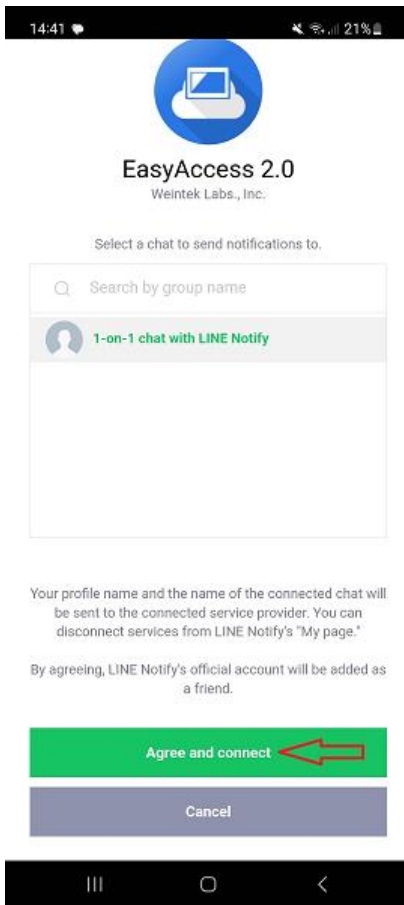

- Na tela principal do aplicativo, clicar no ícone de “Pessoa +” mostrado em vermelho acima. Feito isto, a tela abaixo será mostrada:

- Na tela acima, clicar no ícone do “QR Code” mostrado acima e seguir os passos abaixo:

Basta ler o cód. QR para acessar rapidamente recursos como adição de amigos.

- Ao scanear o QR Code no Sistema de Apontamento, clicar no link que aparecerá logo acima, conforme mostrado na imagem acima com a seta na cor vermelha e seguir os passos abaixo:

- Clicar no texto onde a seta verde aparece e depois clicar no local onde a seta vermelha está e seguir os passos abaixo;

Shape Solutions Ltd.®

Shape Solutions Ltd.®

- Todas as notificações das Injetoras aparecerão nessa tela do Line. Parabéns, você concluiu a configuração;

- Toda vez que precisar ver as notificações, basta clicar no ícone que está circulado em vermelho e depois clicar no campo onde a seta vermelha está;