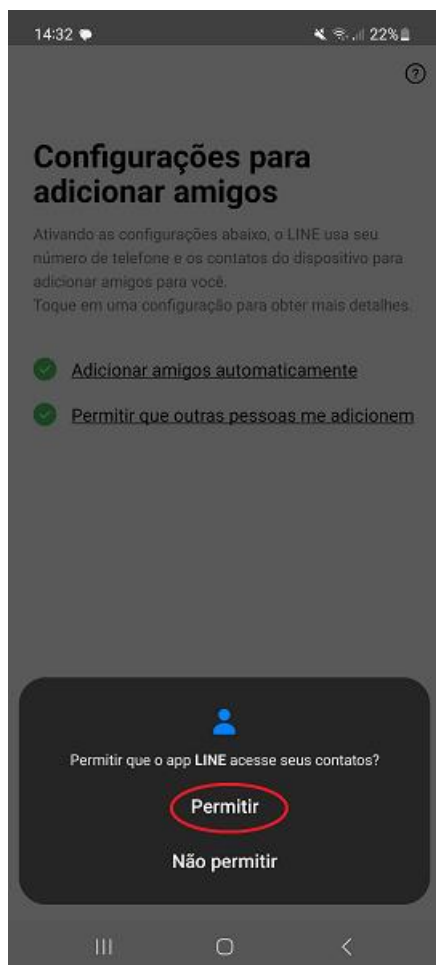

- Neste ponto o usuário pode ou não permitir, conforme desejar;