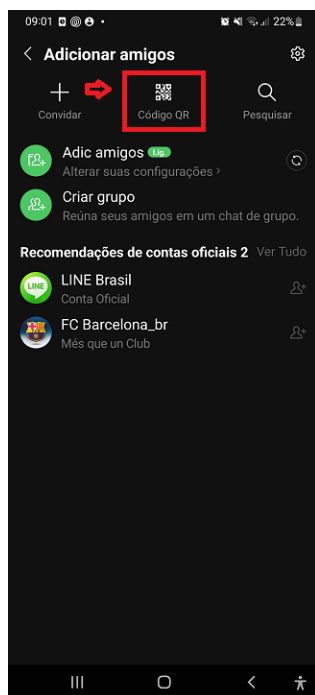

## As notificações ajudam você a manter o contato

Receba uma notificação quando alguém lhe enviar uma mensagem, mencionar você ou convidar você para um grupo.

- Permitir que o LINE envie notificações!!

Shape Solutions Ltda.®

- Na tela principal do aplicativo, clicar no ícone de “Pessoa +” mostrado em vermelho acima. Feito isto, a tela abaixo será mostrada:

- Na tela acima, clicar no ícone do “QR Code” mostrado acima e seguir os passos abaixo: