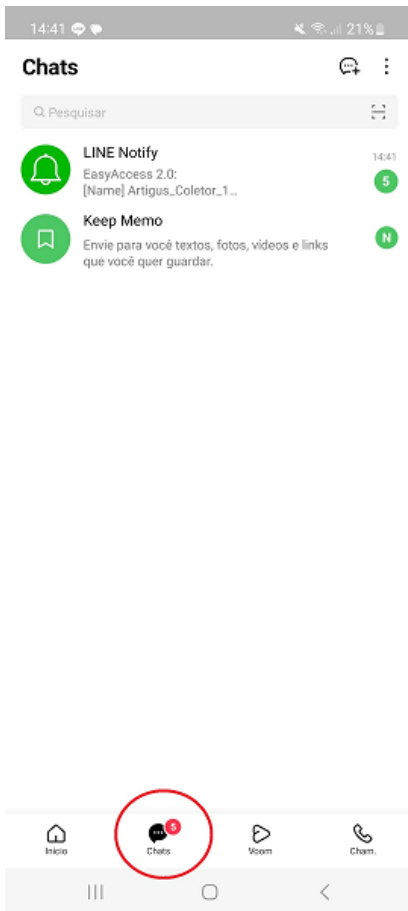

- Na tela principal do aplicativo, clicar no ícone de “Pessoa +” mostrado em vermelho acima. Feito isto, a tela abaixo será mostrada:

- Na tela acima, clicar no ícone do “QR Code” mostrado acima e seguir os passos abaixo:

Basta ler o cód. QR para acessar rapidamente recursos como adição de amigos.

- Ao scanear o QR Code no Sistema de Apontamento, clicar no link que aparecerá logo acima, conforme mostrado na imagem acima com a seta na cor vermelha e seguir os passos abaixo:

- Clicar no texto onde a seta verde aparece e depois clicar no local onde a seta vermelha está e seguir os passos abaixo;

Shape Solutions Ltd.®

Shape Solutions Ltd.®

- Todas as notificações das Injetoras aparecerão nessa tela do Line. Parabéns, você concluiu a configuração;

- Toda vez que precisar ver as notificações, basta clicar no ícone que está circulado em vermelho e depois clicar no campo onde a seta vermelha está;