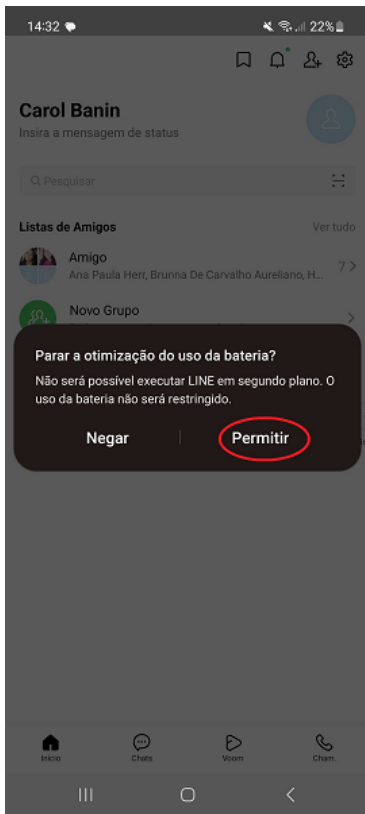

## As notificações ajudam você a manter o contato

Receba uma notificação quando alguém lhe enviar uma mensagem, mencionar você ou convidar você para um grupo.

- Permitir que o LINE envie notificações!!

Shape Solutions Ltda.®

- Na tela principal do aplicativo, clicar no ícone de “Pessoa +” mostrado em vermelho acima. Feito isto, a tela abaixo será mostrada:

- Na tela acima, clicar no ícone do “QR Code” mostrado acima e seguir os passos abaixo: