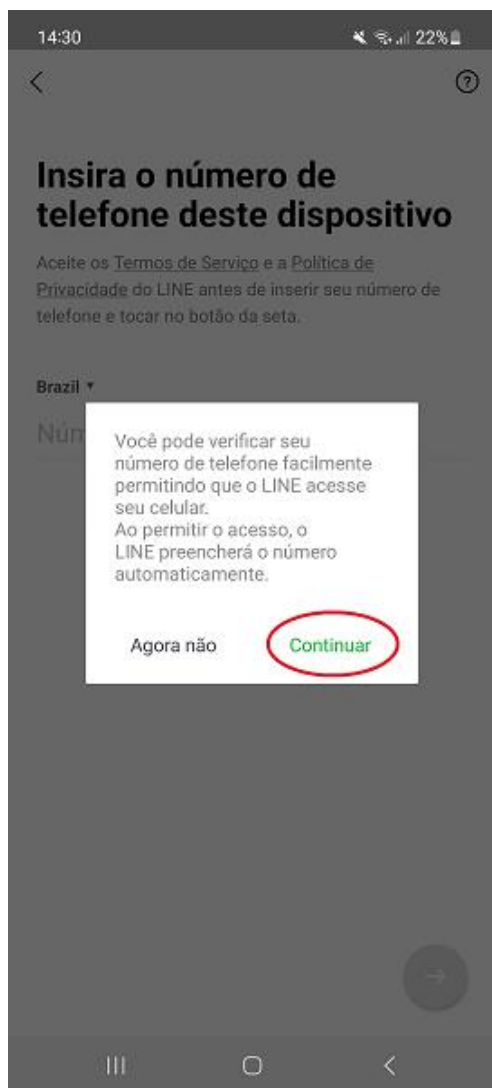

- Na tela de Notificações, aparecerá o QR code. Para ser scaniado via aplicativo do Line;

- Na Play Store, digitar LINE e instalar o aplicativo no celular;

## Bem-vindo ao LINE

Aproveite as mensagens, as chamadas de voz e de vídeo gratuitas e muito mais!

Entrar

Inscriver-se

- Ao abrir o aplicativo LINE se inscrever no mesmo, conforme imagem acima e seguir os passos abaixo: