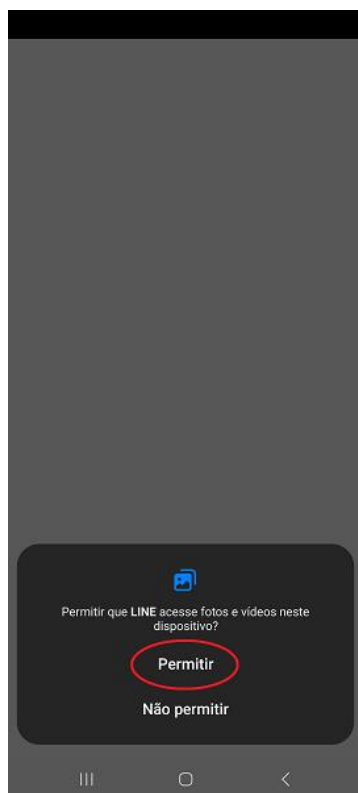

- Na tela principal do aplicativo, clicar no ícone de “Pessoa +” mostrado em vermelho acima. Feito isto, a tela abaixo será mostrada:

- Na tela acima, clicar no ícone do “QR Code” mostrado acima e seguir os passos abaixo: