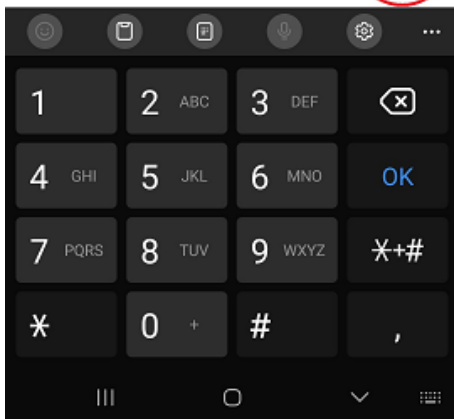

14:31 22%

< ⓘ

Insira o número de telefone deste dispositivo

Aceite os [Termos de Serviço](#) e a [Política de Privacidade](#) do LINE antes de inserir seu número de telefone e tocar no botão da seta.

Brazil ▾

5511943012389