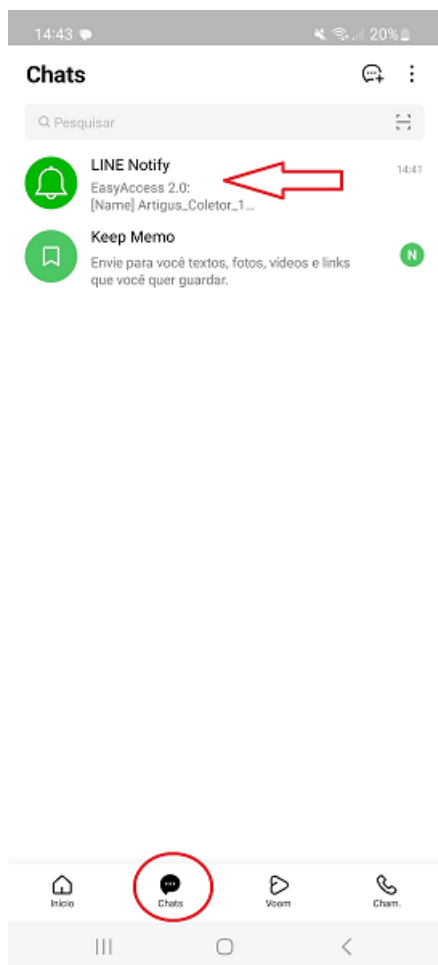

- Na tela principal do aplicativo, clicar no ícone de “Pessoa +” mostrado em vermelho acima. Feito isto, a tela abaixo será mostrada:

- Na tela acima, clicar no ícone do “QR Code” mostrado acima e seguir os passos abaixo:

Basta ler o cód. QR para acessar rapidamente recursos como adição de amigos.

- Ao scanear o QR Code no Sistema de Apontamento, clicar no link que aparecerá logo acima, conforme mostrado na imagem acima com a seta na cor vermelha e seguir os passos abaixo:

- Clicar no texto onde a seta verde aparece e depois clicar no local onde a seta vermelha está e seguir os passos abaixo;

Shape Solutions Ltd.®

Shape Solutions Ltd.®

- Todas as notificações das Injetoras aparecerão nessa tela do Line. Parabéns, você concluiu a configuração;

- Toda vez que precisar ver as notificações, basta clicar no ícone que está circulado em vermelho e depois clicar no campo onde a seta vermelha está;