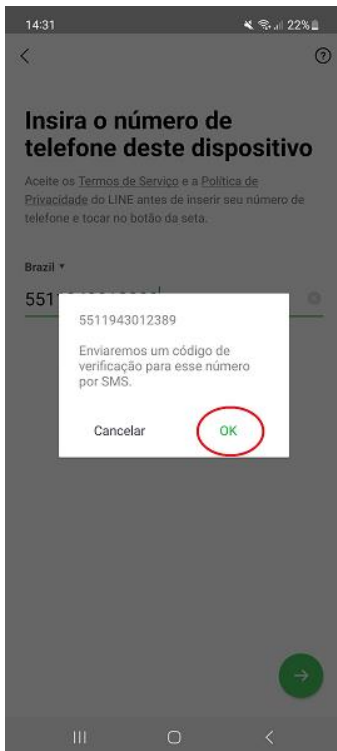

- Na tela de Notificações, aparecerá o QR code. Para ser scaniado via aplicativo do Line;

- Na Play Store, digitar LINE e instalar o aplicativo no celular;

## Bem-vindo ao LINE

Aproveite as mensagens, as chamadas de voz e de vídeo gratuitas e muito mais!

Entrar

Inscriver-se

- Ao abrir o aplicativo LINE se inscrever no mesmo, conforme imagem acima e seguir os passos abaixo:

- Insira o número do seu Celular;

14:31 22%

< ⓘ

## Insira o número de telefone deste dispositivo

Aceite os [Termos de Serviço](#) e a [Política de Privacidade](#) do LINE antes de inserir seu número de telefone e tocar no botão da seta.

Brazil ▾

5511943012389 